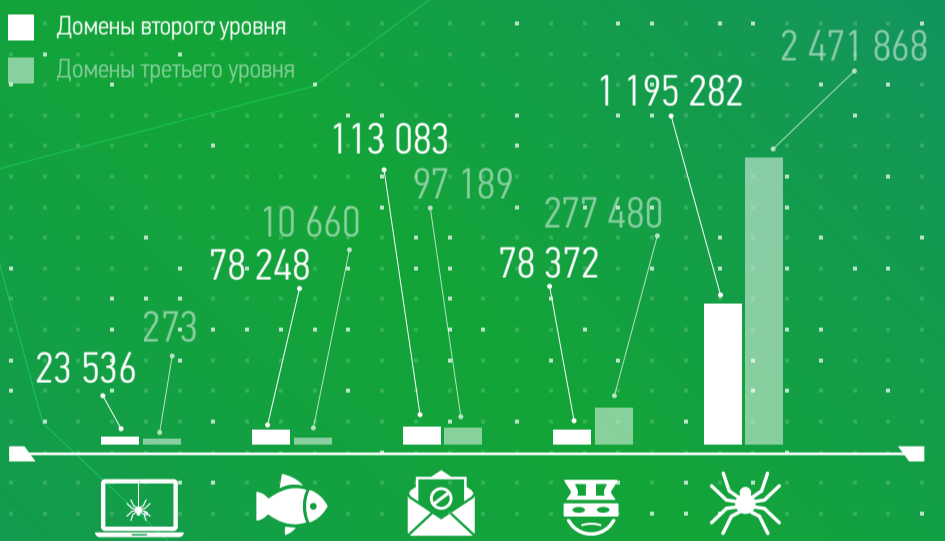

БАЗА ДАННЫХ ПРОЕКТА НЕТОСКОП

ДОМЕНЫ В БАЗЕ ПРОЕКТА НЕТОСКОП

КАТЕГОРИИ ЗЛОВРЕДОВ

- ФИШИНГ
- РАСПОСТРАНЕНИЕ ВРЕДНОСНОГО ПО
- УПРАВЛЕНИЕ ВРЕДНОСНЫМ ПО
- СПАМ
- ДРУГОЕ

ЗЛОВРЕДЫ В БАЗЕ ПРОЕКТА ПО КАТЕГОРИЯМ И УРОВНЯМ ДОМЕНОВ

✓ 46 376  
Добавлено доменов  
в 1 кв. 2019 года

47 992  
Новых зловредов

? 1 616  
В том числе  
переквалифицировано  
из подозрительных

НОВЫЕ ЗЛОВРЕДЫ ПО КАТЕГОРИЯМ